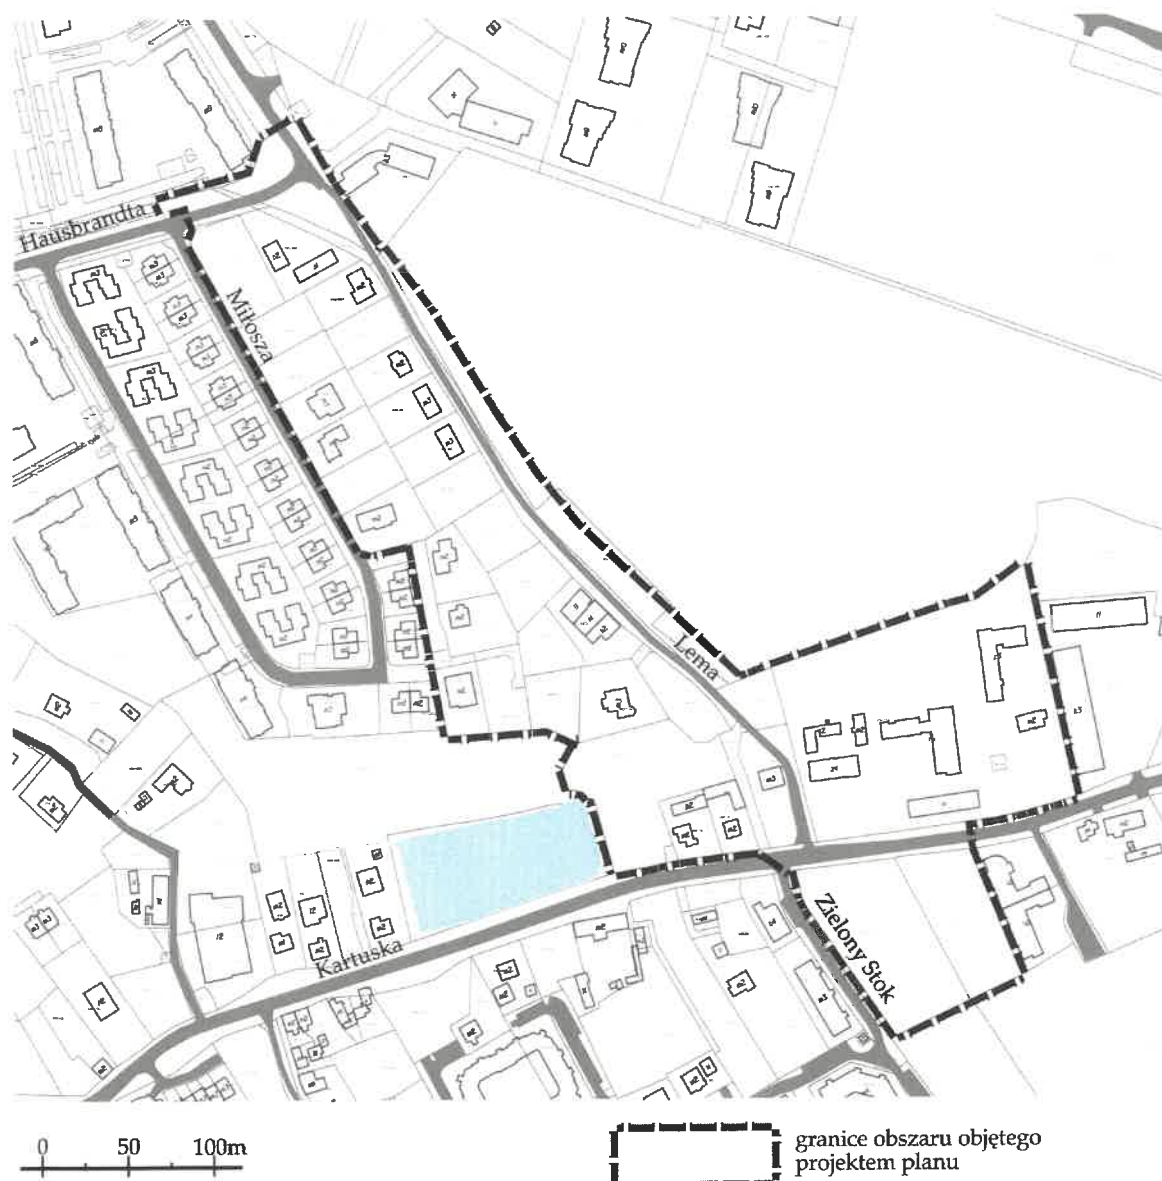

Załącznik do uchwały Nr XXXI/801/20
Rady Miasta Gdańska
z dnia 17 grudnia 2020 r.

**Granice obszaru objętego projektem miejscowego planu zagospodarowania
przestrzennego Piekliko rejon ulic Lema i Zielony Stok w mieście Gdańsku**